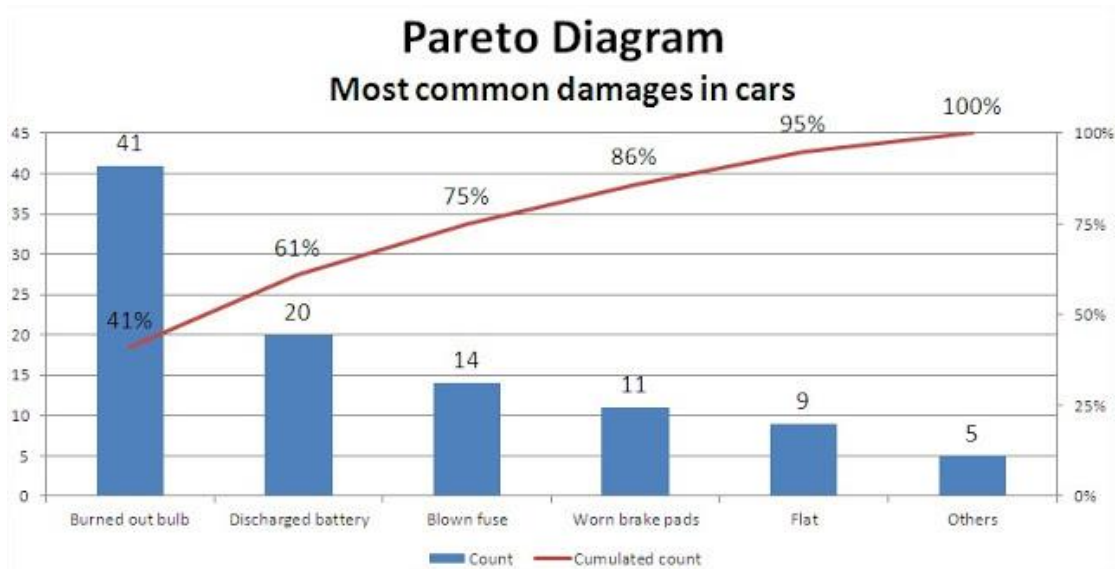

Ο.Α.Ε.Δ. – Τ.Ε.Ε. ΜΑΘΗΤΕΙΑΣ ΕΛΕΥΣΙΝΑΣ
ΤΑΞΕΙΣ Α' ΑΥΤΟΚΙΝΗΤΩΝ, Α' ΗΛΕΚΤΡΟΛΟΓΩΝ, Α' ΘΕΡΜΟΥΔΡΑΥΛΙΚΩΝ,
Α' ΜΕΤΑΛΛΙΚΩΝ ΚΑΤΑΣΚΕΥΩΝ, Β' ΗΛΕΚΤΡΟΛΟΓΩΝ, Β' ΥΠΑΛΛΗΛΩΝ
ΔΙΑΓΩΝΙΣΜΑ Α' ΤΕΤΡΑΜΗΝΟΥ ΣΤΟ ΜΑΘΗΜΑ : «ΕΦΑΡΜΟΓΕΣ Η/Υ»
ΔΕΥΤΕΡΑ 08/05/2006