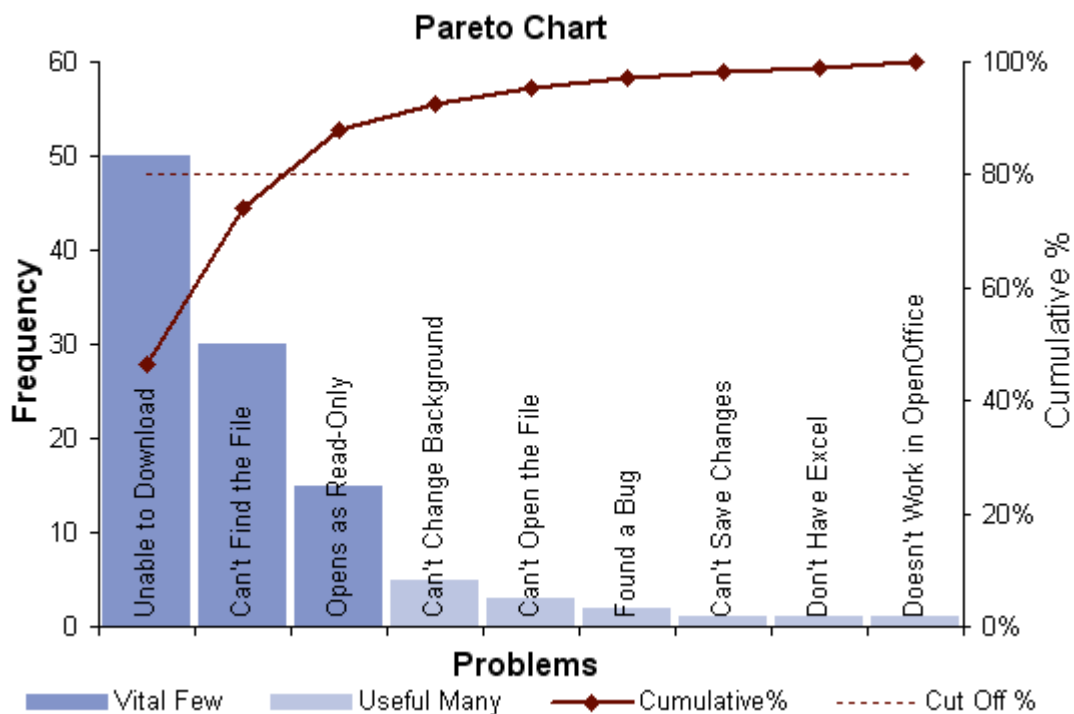

ΕΛΛΗΝΙΚΗ ΔΗΜΟΚΡΑΤΙΑ
ΥΠΟΥΡΓΕΙΟ ΕΡΓΑΣΙΑΣ ΚΑΙ
ΚΟΙΝΩΝΙΚΗΣ ΑΣΦΑΛΙΣΗΣ

ΟΡΓΑΝΙΣΜΟΣ ΑΠΑΣΧΟΛΗΣΗΣ
ΕΡΓΑΤΙΚΟΥ ΔΥΝΑΜΙΚΟΥ
Ι.Ε.Κ. ΑΙΓΑΛΕΩ

ΕΙΔΙΚΟΣ ΜΗΧΑΝΟΓΡΑΦΗΜΕΝΟΥ ΛΟΓΙΣΤΗΡΙΟΥ
ΔΕΥΤΕΡΑ 25/04/2011
ΓΡΑΠΤΗ ΠΡΟΟΔΟΣ ΣΤΟ ΜΑΘΗΜΑ : «ΛΟΓΙΣΤΙΚΑ ΦΥΛΛΑ»

Να δημιουργηθεί το παρακάτω διάγραμμα σε περιβάλλον Excel :

ΔΙΑΡΚΕΙΑ ΓΡΑΠΤΗΣ ΕΞΕΤΑΣΗΣ 2 (ΔΥΟ) ΔΙΔΑΚΤΙΚΕΣ ΩΡΕΣ

*** Κ Α Λ Η Ε Π Ι Τ Υ Χ Ι Α ***

Ο ΔΙΕΥΘΥΝΤΗΣ

ΟΙ ΚΑΘΗΓΗΤΕΣ

Δ. ΜΑΘΙΑΝΑΚΗΣ

Ζ. Μ. ΚΟΝΤΟΠΟΔΗΣ