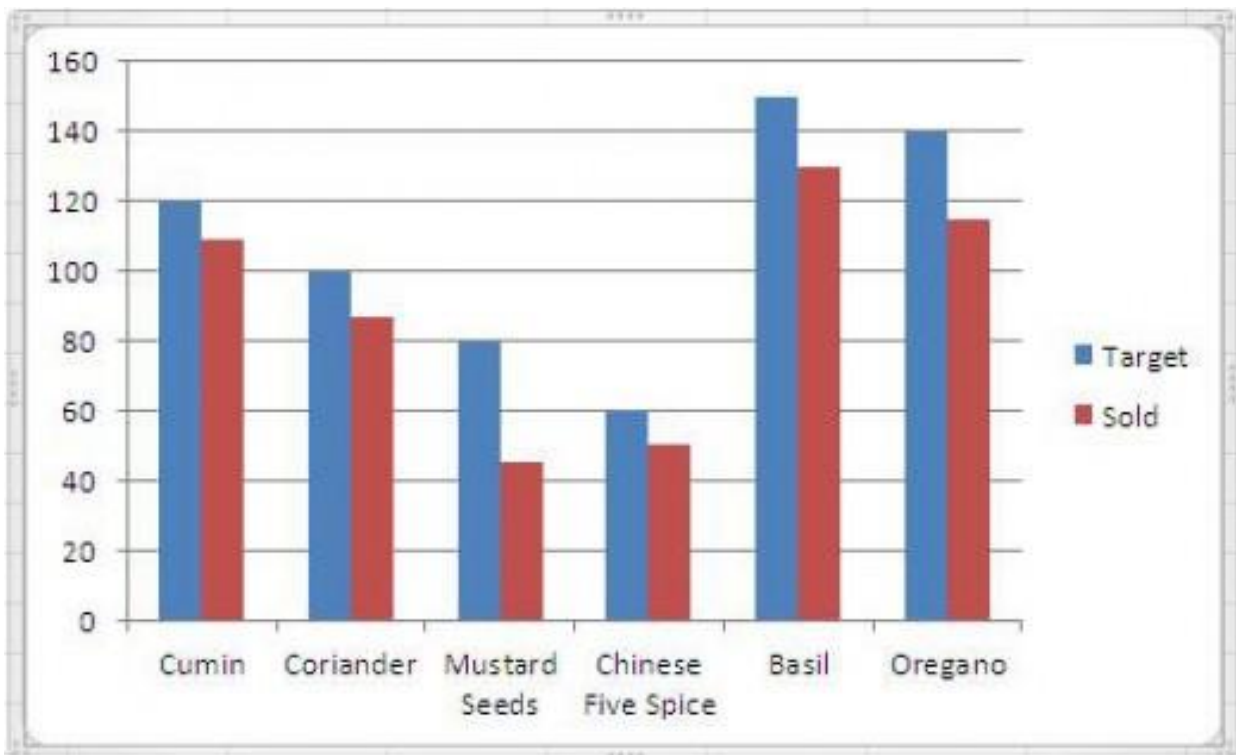

Να δημιουργηθεί το παρακάτω διάγραμμα σε περιβάλλον Excel :

ΔΙΑΡΚΕΙΑ ΓΡΑΠΤΗΣ ΕΞΕΤΑΣΗΣ 2 (ΔΥΟ) ΔΙΔΑΚΤΙΚΕΣ ΩΡΕΣ

* * * Κ Α Λ Η Ε Π Ι Τ Υ Χ Ι Α * * *

Ο ΔΙΕΥΘΥΝΤΗΣ

ΟΙ ΚΑΘΗΓΗΤΕΣ

Δ. ΜΑΘΙΑΝΑΚΗΣ

Ζ. Μ. ΚΟΝΤΟΠΟΔΗΣ