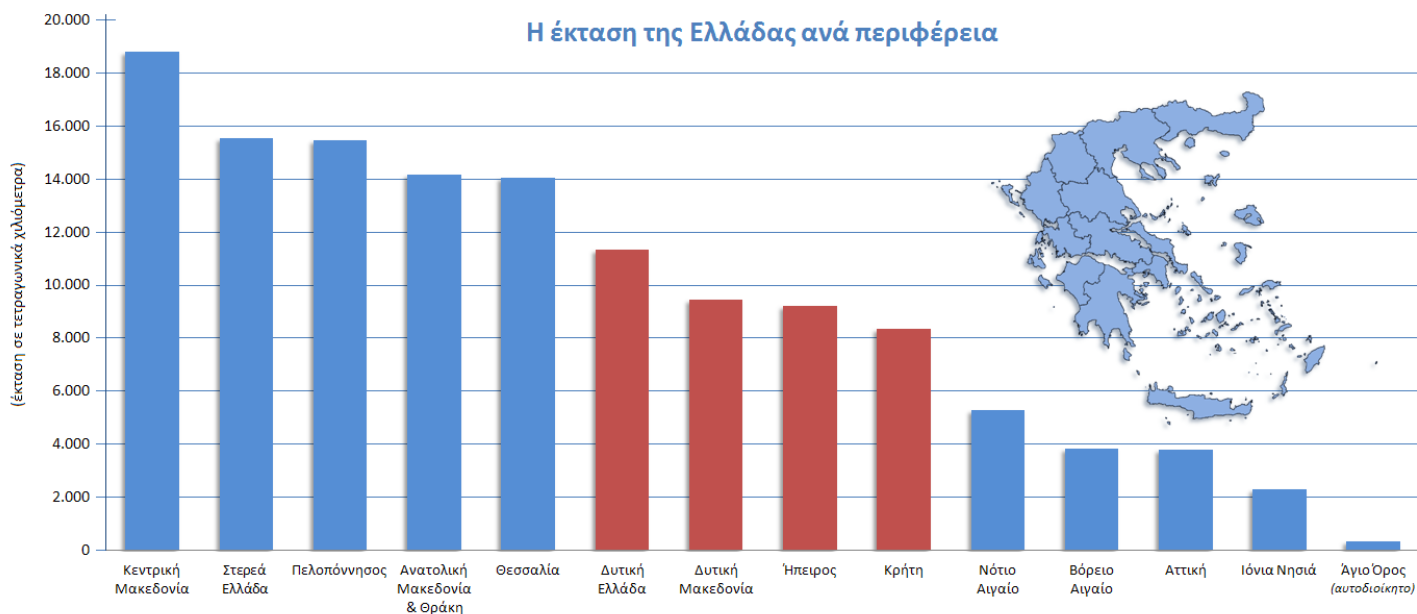

ΕΛΛΗΝΙΚΗ ΔΗΜΟΚΡΑΤΙΑ

ΥΠΟΥΡΓΕΙΟ ΕΡΓΑΣΙΑΣ, ΚΟΙΝΩΝΙΚΗΣ
ΑΣΦΑΛΙΣΗΣ & ΠΡΟΝΟΙΑΣ

**ΟΡΓΑΝΙΣΜΟΣ ΑΠΑΣΧΟΛΗΣΗΣ
ΕΡΓΑΤΙΚΟΥ ΔΥΝΑΜΙΚΟΥ**

Ι.Ε.Κ. ΕΛΕΥΣΙΝΑΣ

ΔΙΟΙΚΗΤΙΚΟ & ΟΙΚΟΝΟΜΙΚΟ ΣΤΕΛΕΧΟΣ ΕΠΙΧΕΙΡΗΣΕΩΝ

ΕΞΑΜΗΝΟ Γ'

ΓΡΑΠΤΗ ΠΡΟΟΔΟΣ ΕΞΑΜΗΝΟΥ ΣΤΟ ΜΑΘΗΜΑ : «ΛΟΓΙΣΤΙΚΑ ΦΥΛΛΑ»

ΠΑΡΑΣΚΕΥΗ 04/04/2014

Να δημιουργηθεί το παρακάτω διάγραμμα :

ΔΙΑΡΚΕΙΑ ΕΞΕΤΑΣΗΣ : ΔΥΟ (2) ΔΙΔΑΚΤΙΚΕΣ ΩΡΕΣ (90')

ΝΑ ΑΠΑΝΤΗΘΟΥΝ ΟΛΑ ΤΑ ΖΗΤΗΜΑΤΑ

*** * * ΚΑΛΗ ΕΠΙΤΥΧΙΑ * * ***

Ο ΔΙΕΥΘΥΝΤΗΣ

Ο ΚΑΘΗΓΗΤΗΣ

Z. M. ΚΟΝΤΟΠΟΔΗΣ